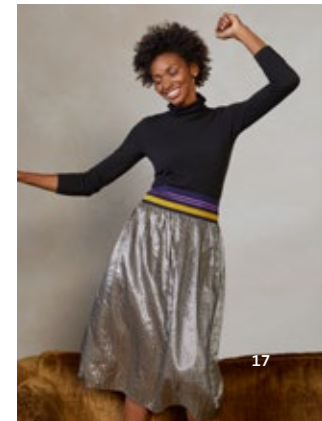

this page
NATELIA PONCHO \$228. 0179151022.
JAMEY SWEATER \$248. 0154841022.
LORI LEATHER LEGGING \$168. 0144491022.

right page
KITT TURTLENECK \$268. 0176141022.
THEDA SKIRT \$198. 0179221022.
CASEY KITTEN HEELS \$198.
Beige, navy, black. 0177521022.