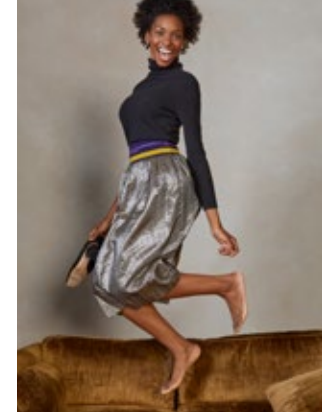

this page
NATELIA PONCHO \$228. 0179151022.
JAMEY SWEATER \$248. 0154841022.
LORI LEATHER LEGGING \$168. 0144491022.

right page
KITT TURTLENECK \$268. 0176141022.
THEDA SKIRT \$198. 0179221022.
CASEY KITTEN HEELS \$198.
Beige, navy, black. 0177521022.